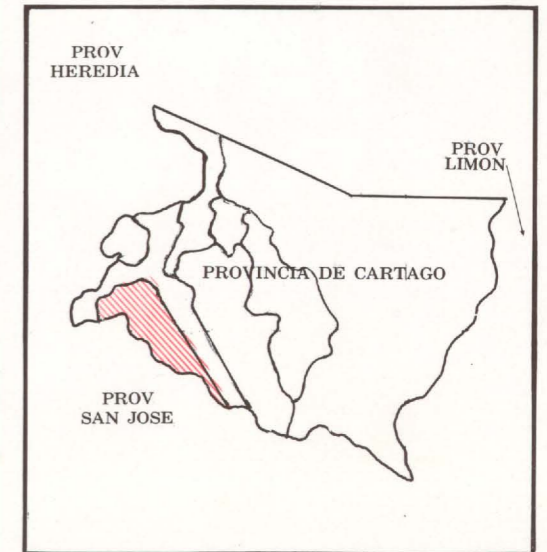

EL GUARCO

SIGNOS CONVENCIONALES

Límite Cantonal	---
Límite Distrital	- - - -
Cuadrante	●
Carreteras	— (thick red)
Caminos	— (thin)
Ferrocarril	—+—+—+—+—
Río Permanente	— (solid blue)
Río Intermitente	— (dashed blue)
Curvas de Nivel	— (with '100')

DIAGRAMA DE LOCALIZACION

PREPARADO POR EL INSTITUTO DE FOMENTO Y ASESORIA MUNICIPAL EN COLABORACION CON EL INSTITUTO GEOGRAFICO NACIONAL DE COSTA RICA.

EDICION PROVISIONAL, 1985.
LIMITES SUJETOS A REVISION.