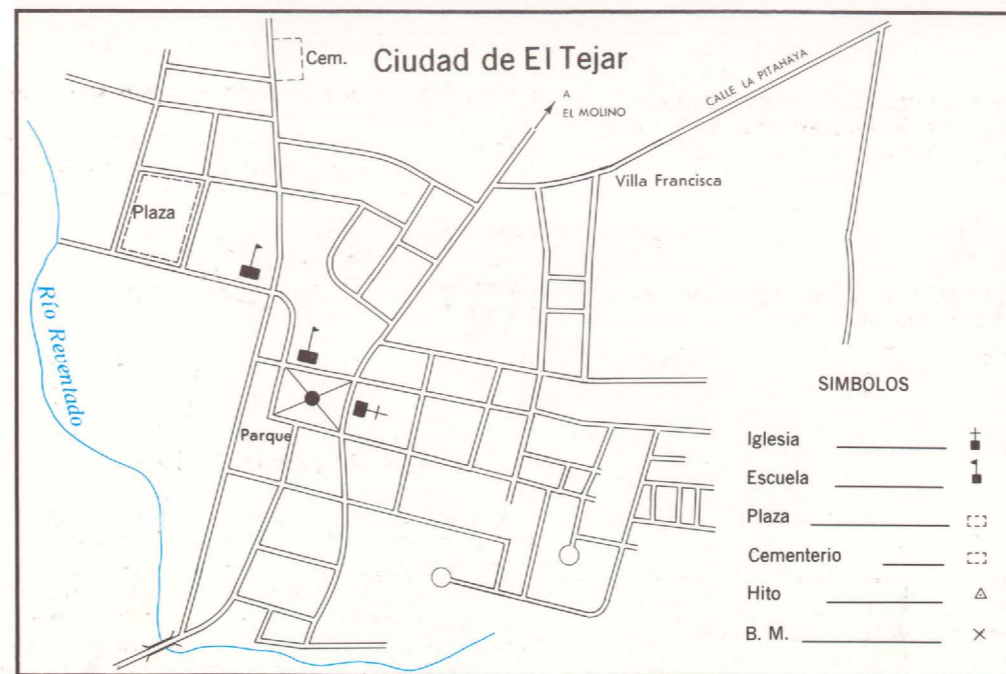

EL GUARCO

SIGNOS CONVENCIONALES

Límite Cantonal	---
Límite Distrital	- - - -
Cuadrante	●
Carreteras	— (thick red)
Caminos	— (thin)
Ferrocarril	—+—+—+—+—
Río Permanente	— (solid blue)
Río Intermitente	— (dashed blue)
Curvas de Nivel	— (with '100')

DIAGRAMA DE LOCALIZACION

PREPARADO POR EL INSTITUTO DE FOMENTO Y ASESORIA MUNICIPAL EN COLABORACION CON EL INSTITUTO GEOGRAFICO NACIONAL DE COSTA RICA.

EDICION PROVISIONAL, 1985.
LIMITES SUJETOS A REVISION.

Instituto de Fomento y Asesoría Municipal
SAN JOSE COSTA RICA

Escala 1:175 000
5 0 5 10 Kilómetros

SIMBOLOS

Iglesia	—+—
Escuela	—1—
Plaza	—□—
Cementerio	—□—
Hito	—△—
B. M.	—x—