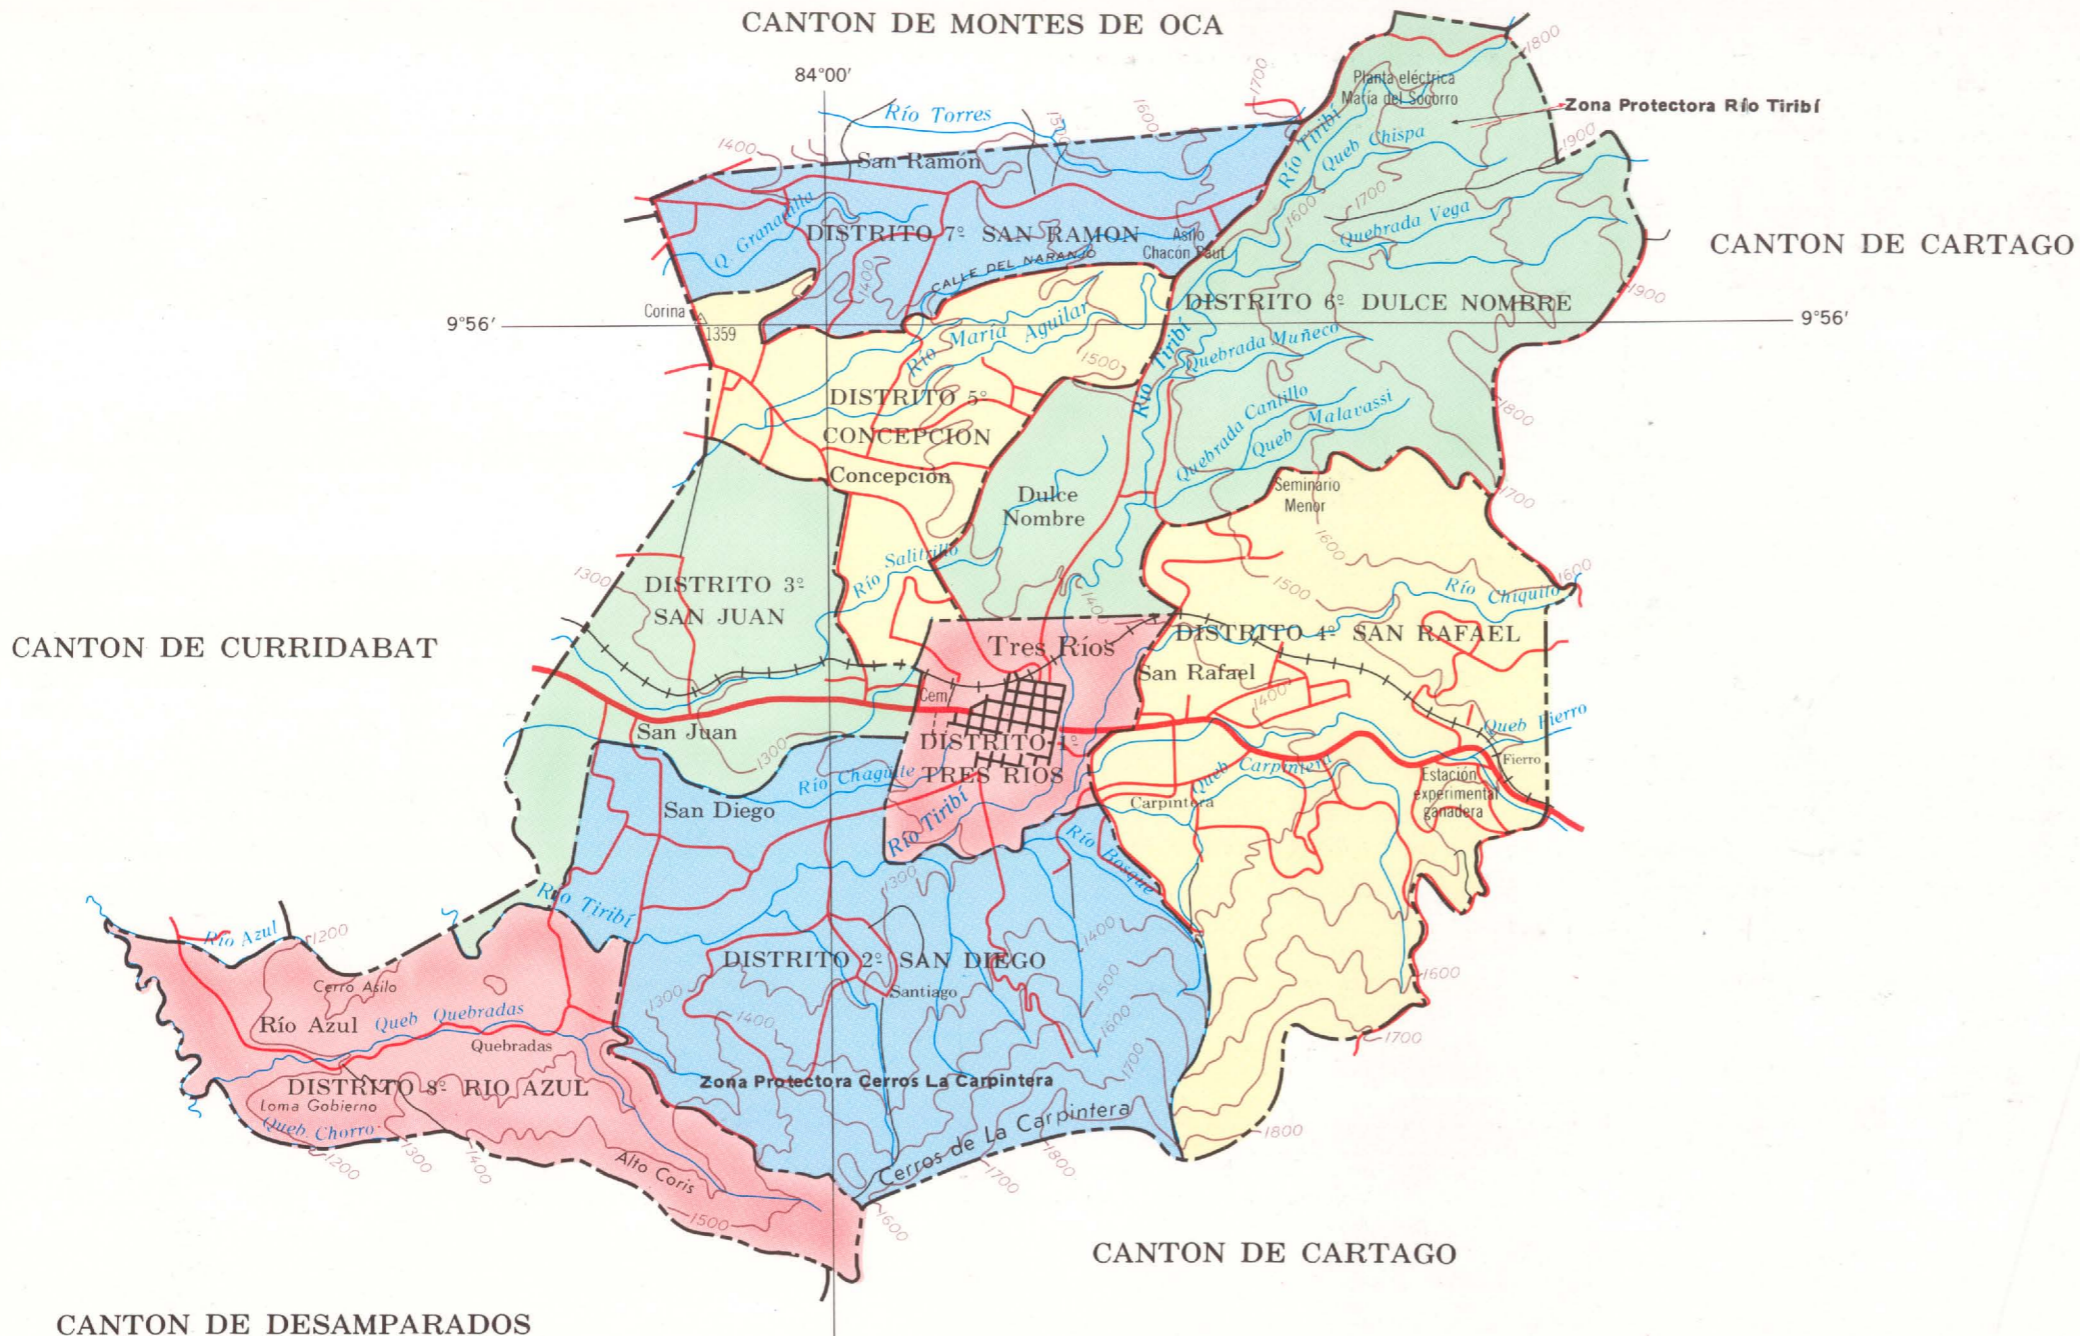

SIGNOS CONVENCIONALES

Limite Cantonal	---
Limite Distrital	----
Cuadrante	•
Carreteras	—●—
Caminos	—
Ferrocarril	—+—
Rio Permanente	—
Rio Intermitente	—
Curvas de Nivel	—100—

PREPARADO POR EL INSTITUTO DE FOMENTO Y ASESORIA MUNICIPAL EN COLABORACIÓN CON EL INSTITUTO GEOGRAFICO NACIONAL DE COSTA RICA.

EDICION PROVISIONAL, 1985.
LIMITES SUJETOS A REVISION.

Instituto de Fomento y Asesoría Municipal
SAN JOSE COSTA RICA

CANTON DE MONTES DE OCA

CANTON DE CARTAGO

Ciudad de Tres Rios

SIMBOLOS

Iglesia	—	+
Escuela	—	■
Plaza	—	□
Cementerio	—	⊠
Hito	—	△
B.M.	—	×

Escala 1:50 000