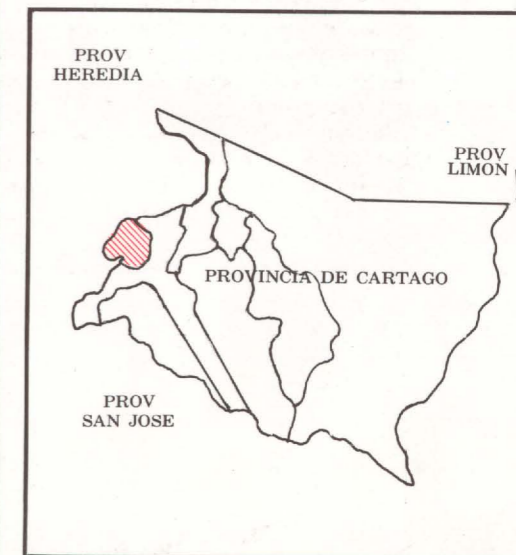

SIGNOS CONVENCIONALES

Limite Cantonal	---
Limite Distrital	----
Cuadrante	•
Carreteras	—●—
Caminos	—
Ferrocarril	—+—
Rio Permanente	—
Rio Intermitente	—
Curvas de Nivel	—100—

PREPARADO POR EL INSTITUTO DE FOMENTO Y ASESORIA MUNICIPAL EN COLABORACIÓN CON EL INSTITUTO GEOGRAFICO NACIONAL DE COSTA RICA.

EDICION PROVISIONAL, 1985.
LIMITES SUJETOS A REVISION.

Instituto de Fomento y Asesoría Municipal
SAN JOSE COSTA RICA

CANTON DE MONTES DE OCA

CANTON DE CARTAGO

Ciudad de Tres Rios

SIMBOLOS

Iglesia	—	+
Escuela	—	■
Plaza	—	□
Cementerio	—	⊠
Hito	—	△
B.M.	—	×

Escala 1:50 000