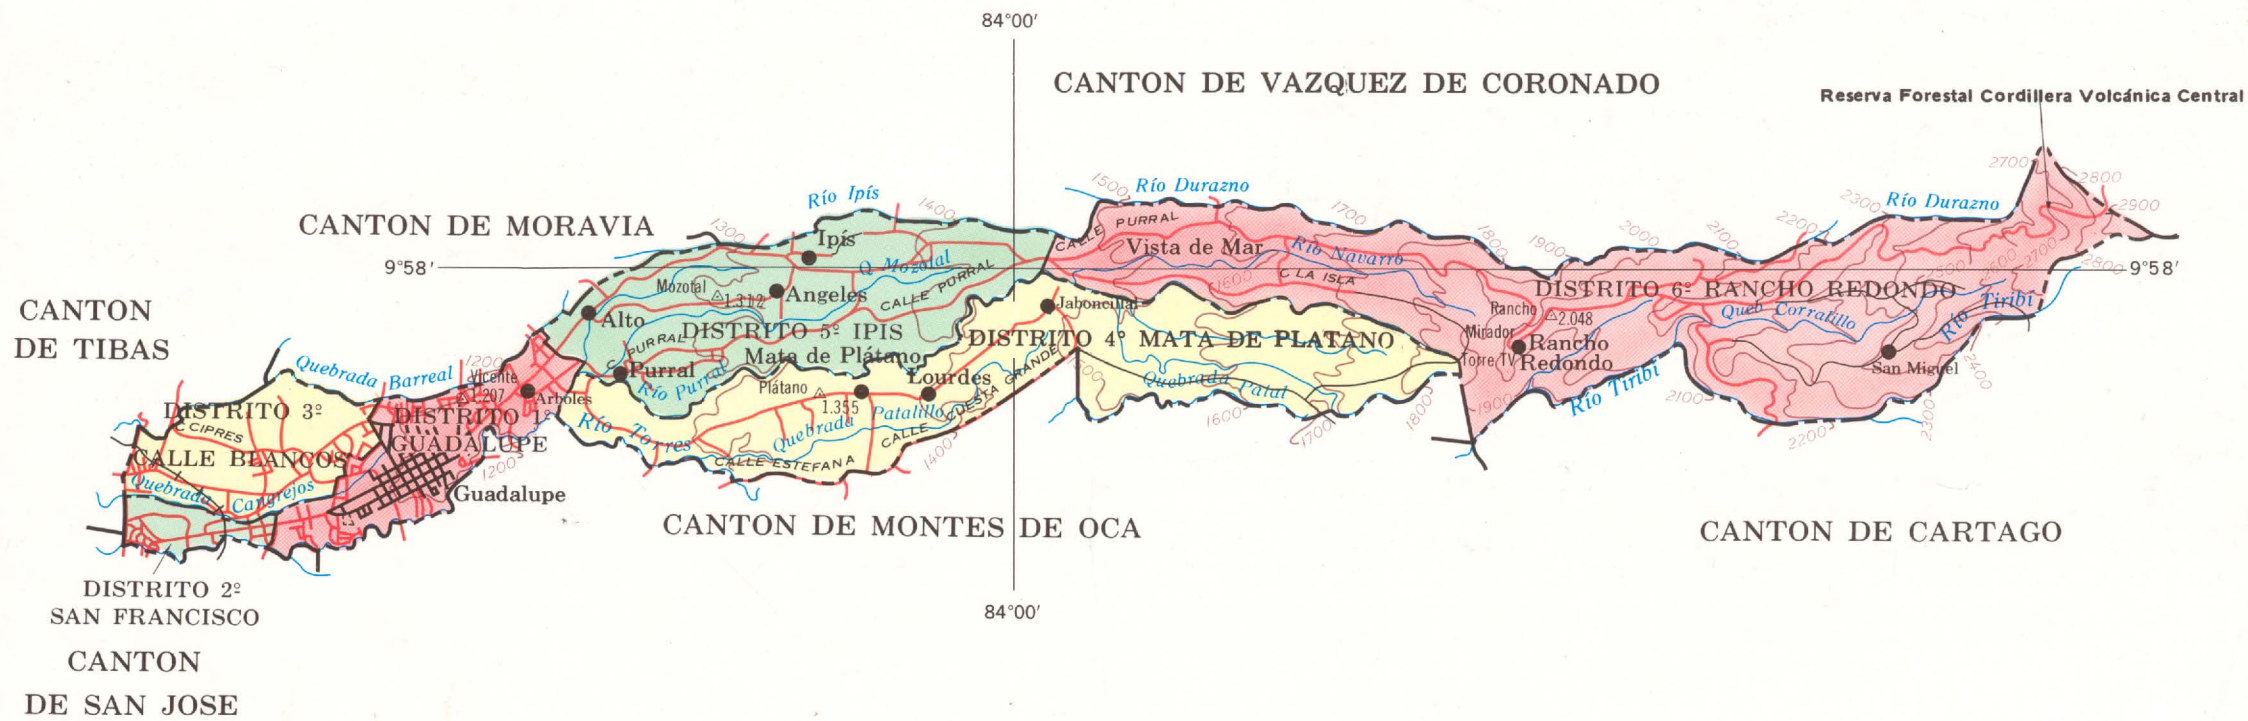

GOICOECHEA

SIGNOS CONVENCIONALES

Límite Cantonal	---
Límite Distrital	----
Cuadrante	●
Carreteras	—+—
Caminos	—
Ferrocarril	—+—+—
Río Permanente	—
Río Intermitente	~
Curvas de Nivel	—100—

DIAGRAMA DE LOCALIZACION

Ciudad de Guadalupe

SIMBOLOS

Iglesia	—	+
Escuela	—	■
Plaza	—	□
Cementerio	—	□
Hito	—	△
B. M.	—	×