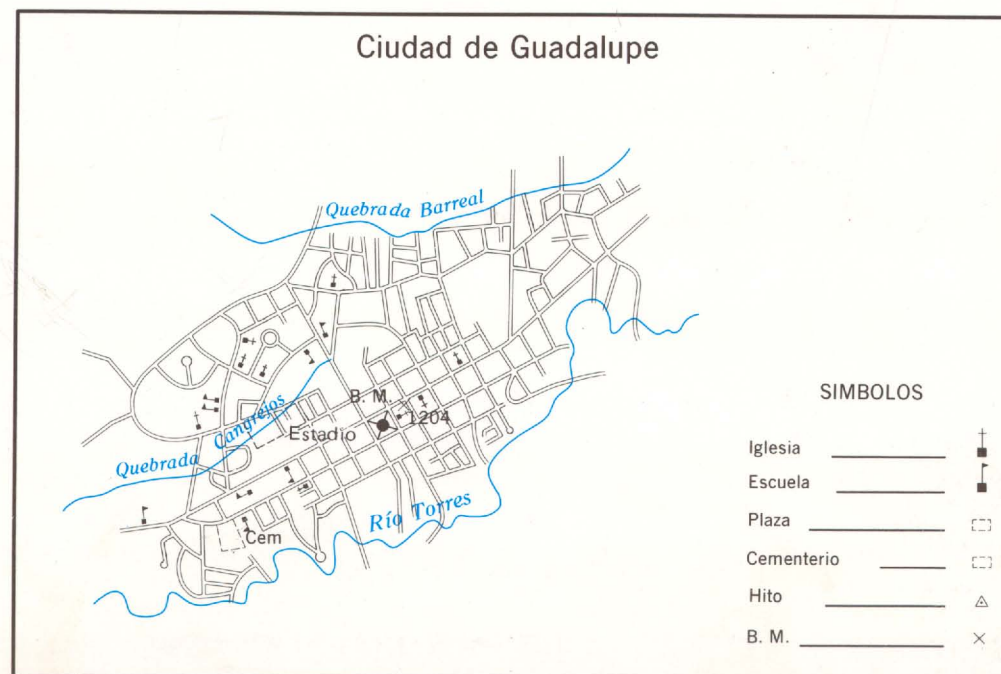

GOICOECHEA

SIGNOS CONVENCIONALES

Límite Cantonal	---
Límite Distrital	----
Cuadrante	●
Carreteras	—+—
Caminos	—
Ferrocarril	—+—+—
Río Permanente	—
Río Intermitente	~
Curvas de Nivel	—100—

DIAGRAMA DE LOCALIZACION

Ciudad de Guadalupe

SIMBOLOS

Iglesia	—	+
Escuela	—	■
Plaza	—	□
Cementerio	—	□
Hito	—	△
B. M.	—	×