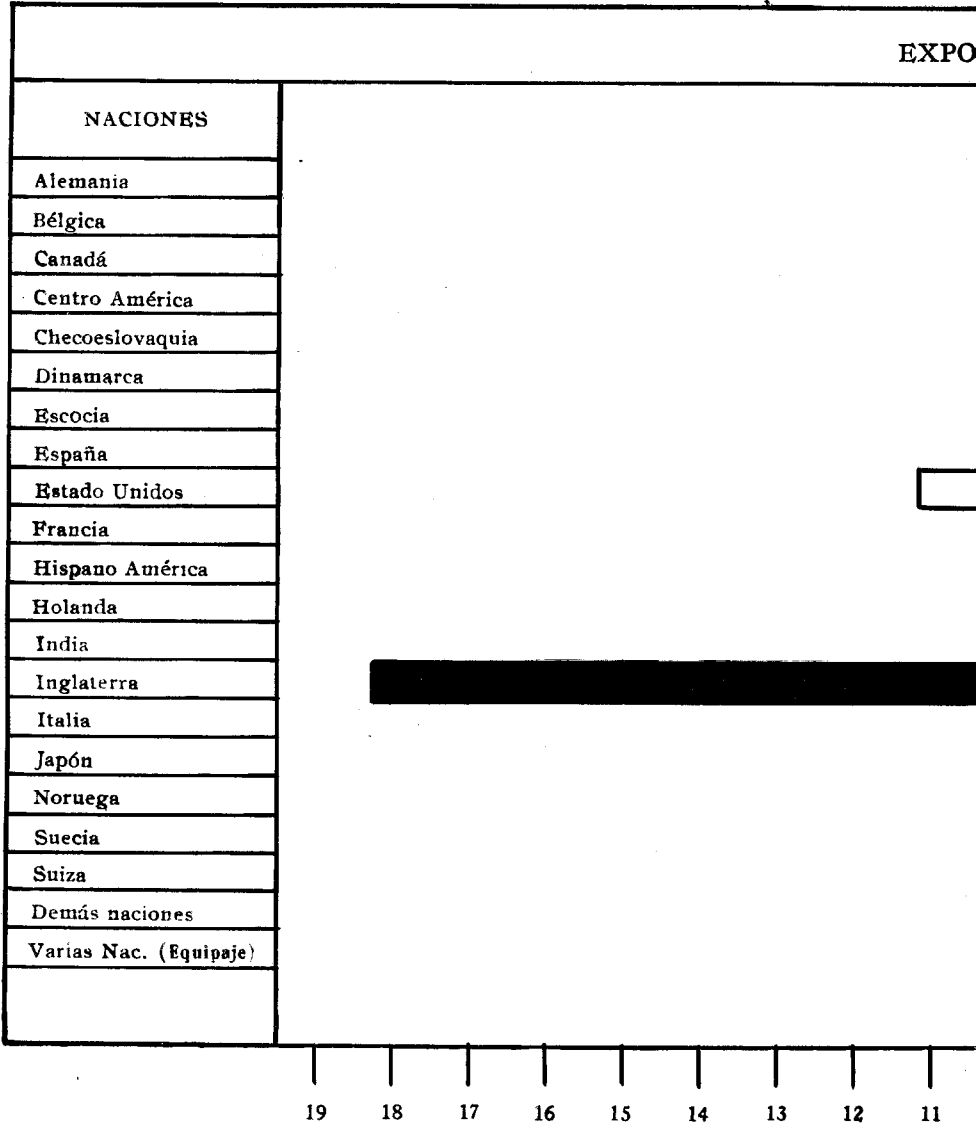

EXPO

MILLONES