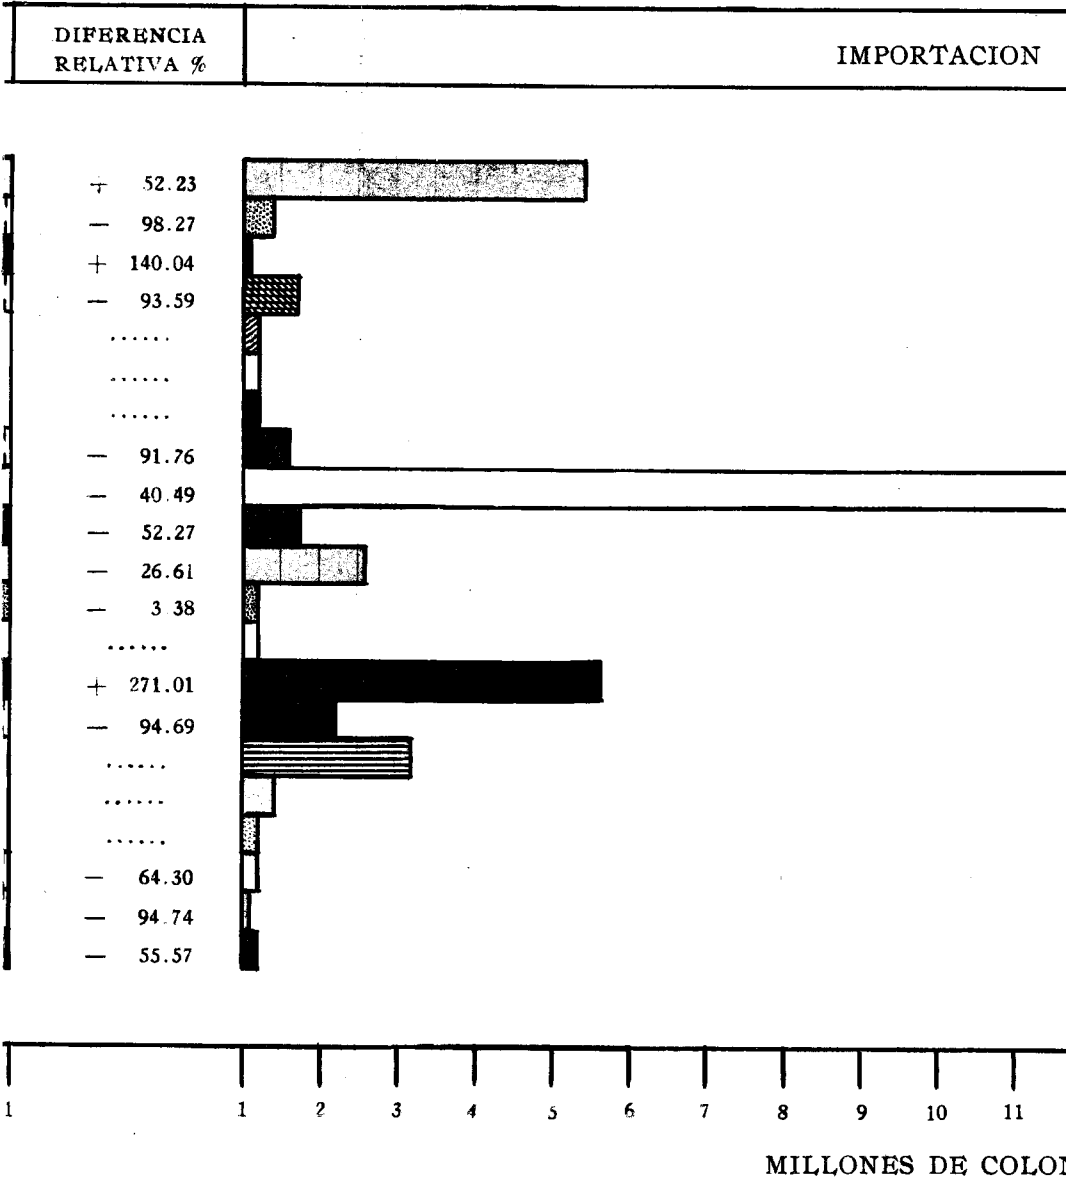

COMERCIO EXTERIOR EN COLONES.—AÑO 1934